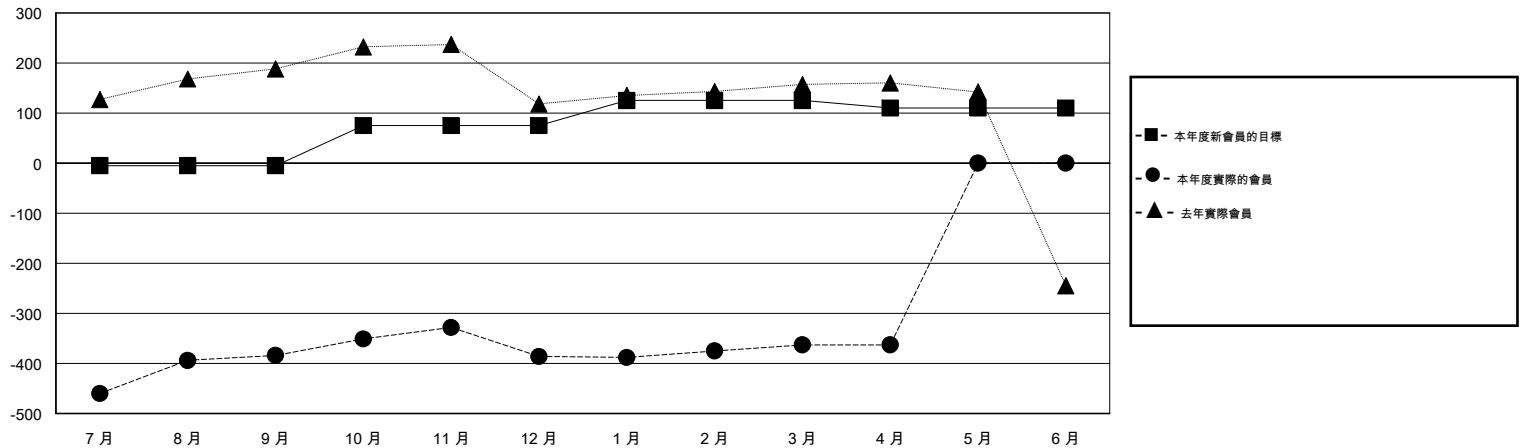

目標和實際會員累積

已取消的分會: 2	60 CLUBS OF 70 增添1位或以上的新會員	性別分佈
放棄的會員		男 2,057 (69.49%)
過世 7		女 903 (30.51%)
分會已取消 0	點擊這裡取得健康評估資料	家庭單位會員 879
其他 742		戶長 395
總計 749		非戶長 484