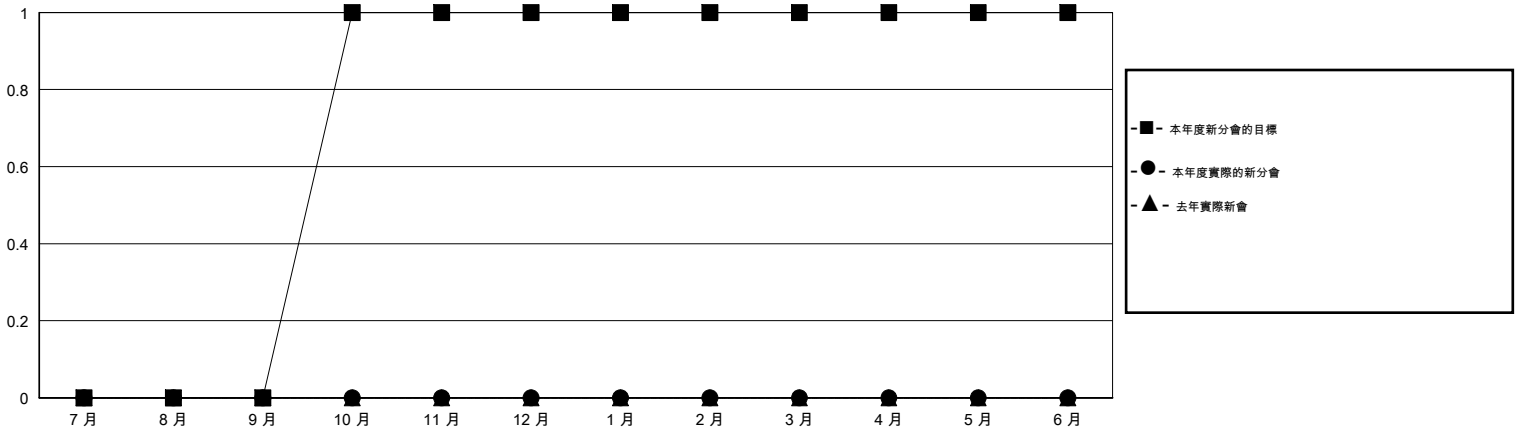

MONTHLY MEMBERSHIP PROGRESS REPORT

District 300 G1

Results as of: 4/30/2015

GMT: PEI-JEN CHEN

地點 REP OF CHINA

GMT憲章區 5

分會				
成果 2014-2015				
季	新分會目標	新會	會員流失的分會	淨增/減
7月/8月/9月	0	0	1	-1
10月/11月/12月	1	0	1	-1
1月/2月/3月	0	0	0	0
4月/5月/6月	0	0	0	0

位會員@每位須繳				
成果 2014-2015				
季	新會員目標	增加的授證/新會員	退會人數	淨增/減
7月/8月/9月	-5	262	646	-384
10月/11月/12月	80	57	59	-2
1月/2月/3月	50	65	42	23
4月/5月/6月	-15	2	2	0

目標與實際新會累積